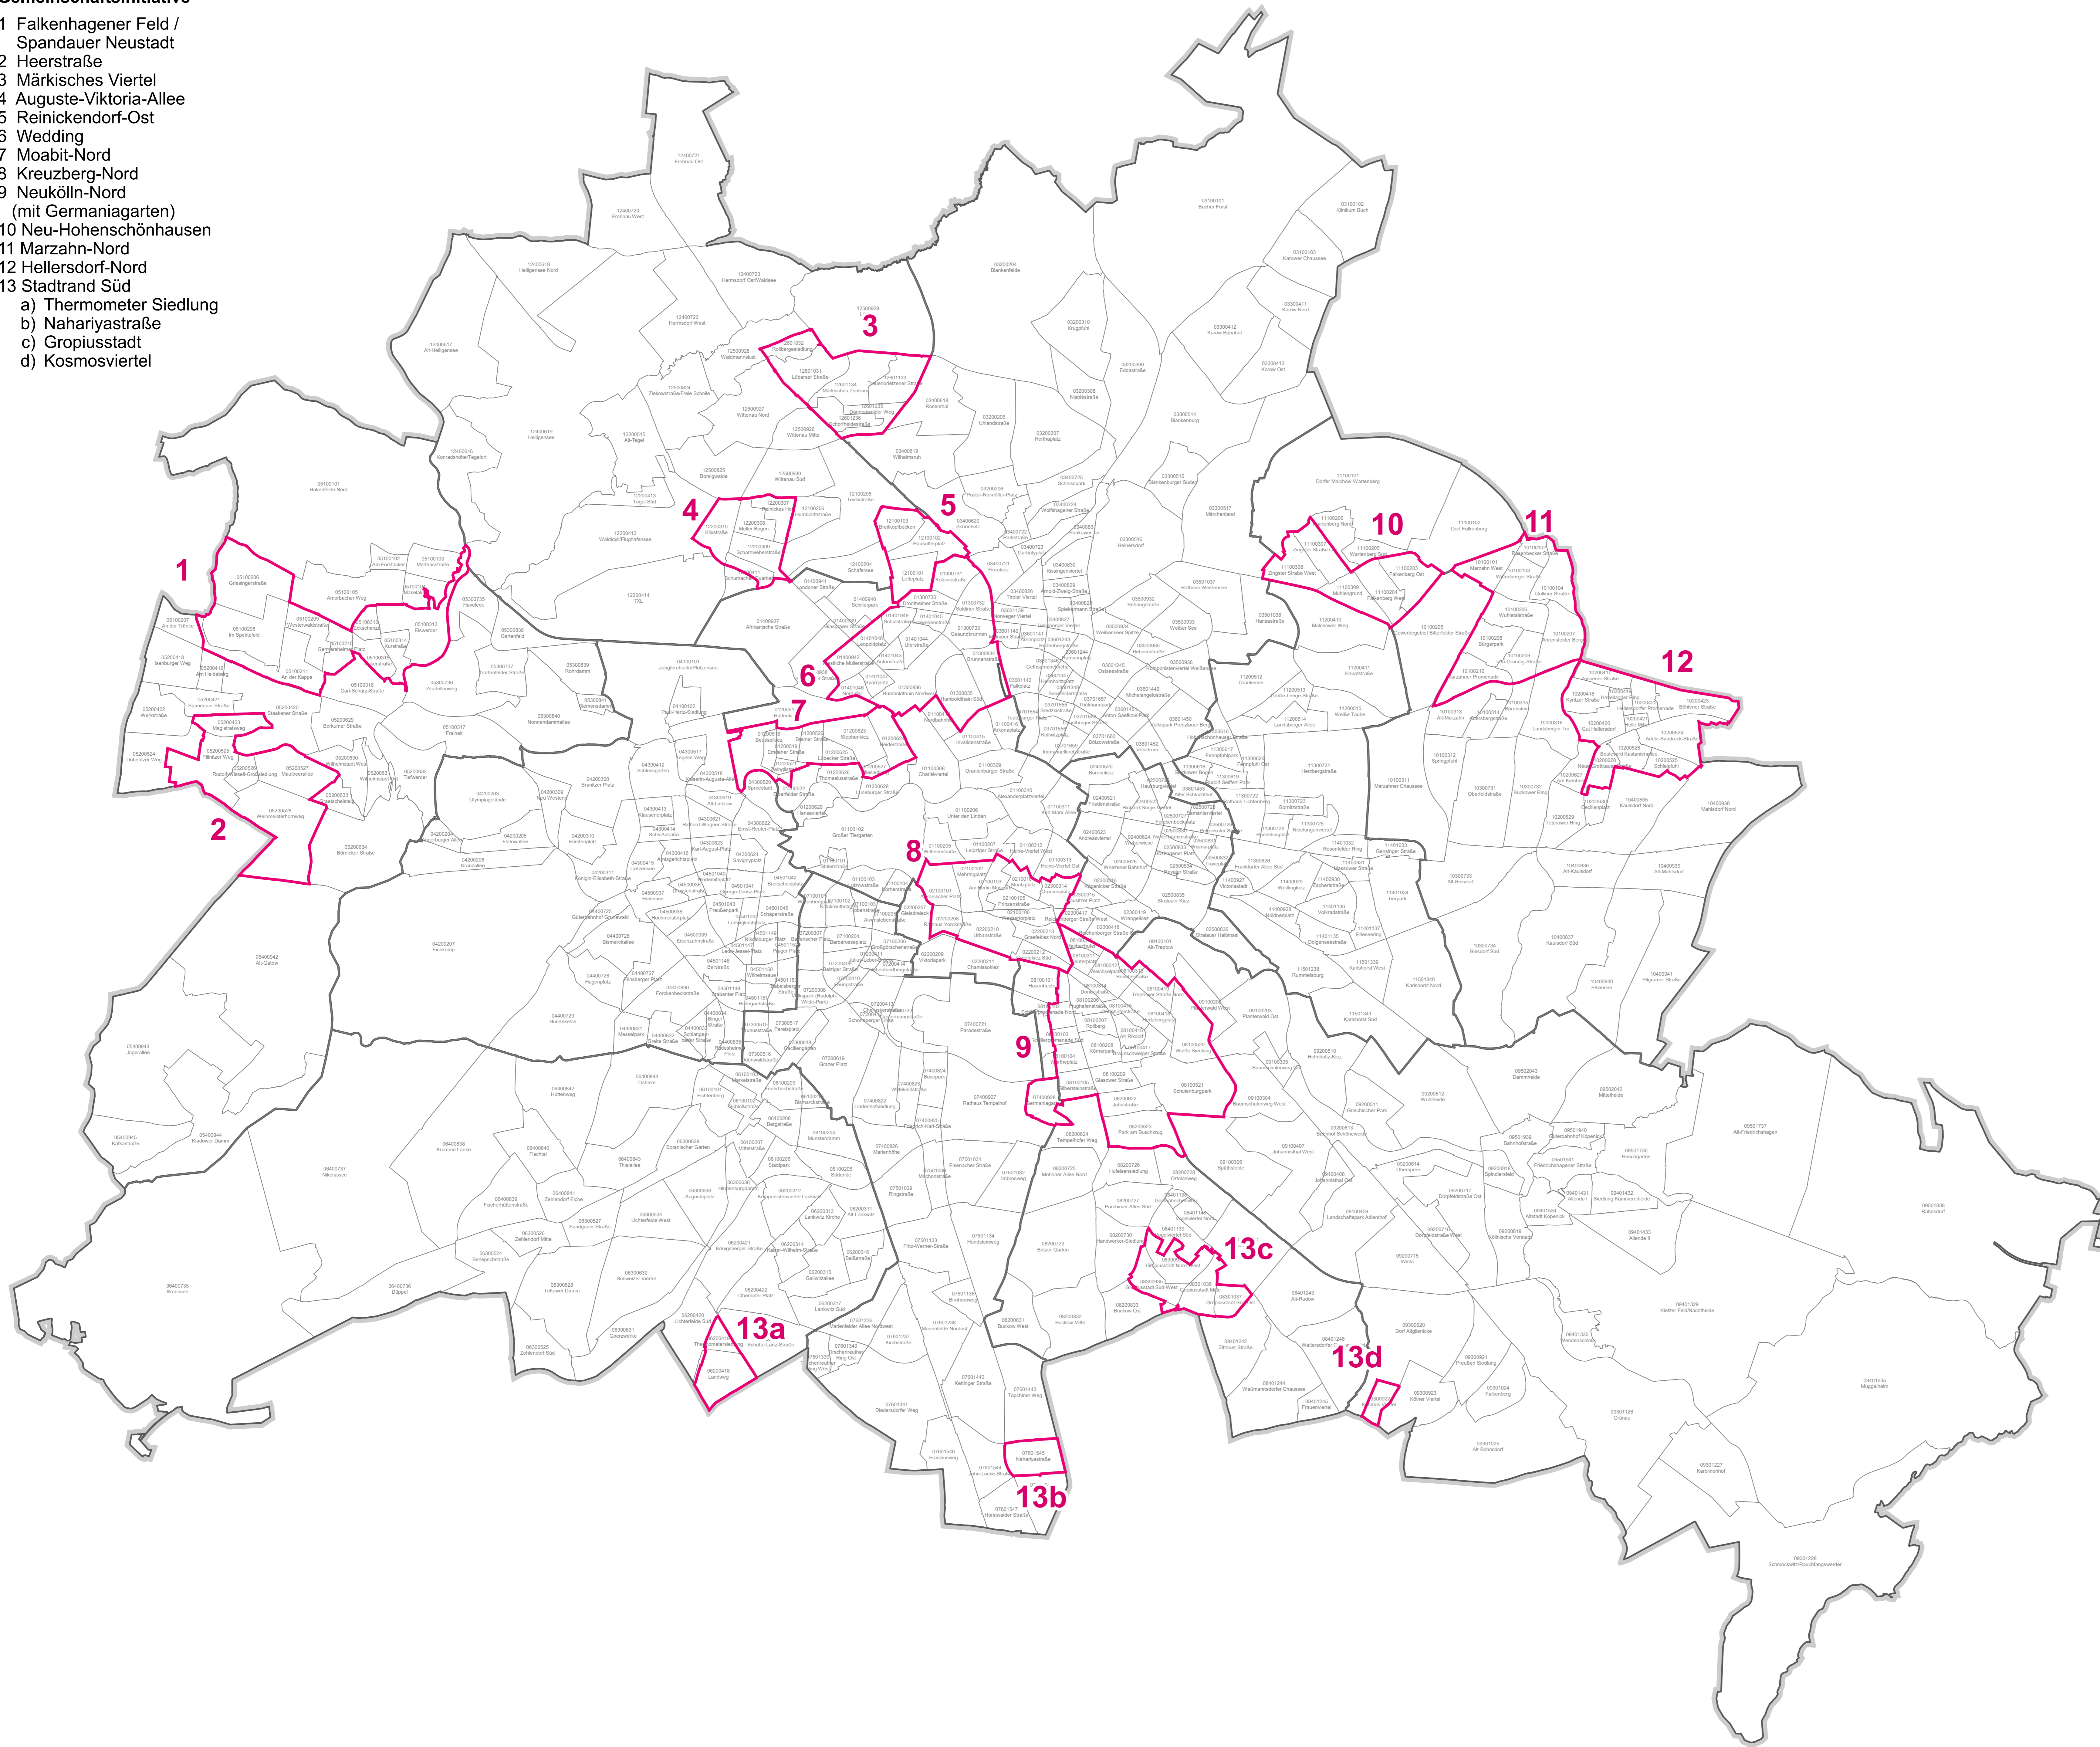

**Handlungsräume der
Gemeinschaftsinitiative**

- 1 Falkenhagener Feld / Spandauer Neustadt
- 2 Heerstraße
- 3 Märkisches Viertel
- 4 Auguste-Viktoria-Allee
- 5 Reinickendorf-Ost
- 6 Wedding
- 7 Moabit-Nord
- 8 Kreuzberg-Nord
- 9 Neukölln-Nord (mit Germaniagarten)
- 10 Neu-Hohenschönhausen
- 11 Marzahn-Nord
- 12 Hellersdorf-Nord
- 13 Stadtrand Süd
 - a) Thermometer Siedlung
 - b) Nahariyastraße
 - c) Gropiusstadt
 - d) Kosmosviertel

**Ressortübergreifende
Gemeinschaftsinitiative zur
Stärkung sozial benachteiligter
Quartiere**

— Grenze Planungsraum (LOR 2021)

Maßstab: 1 : 50.000 (DIN A0)
 Bearbeitung: 22.03.2023
 Konzeption: SenSBW MQ A 3-11
 Kartengrafik: SenSBW Planwerkstatt II W
 Kartenbasis: ALKIS, LOR 2021